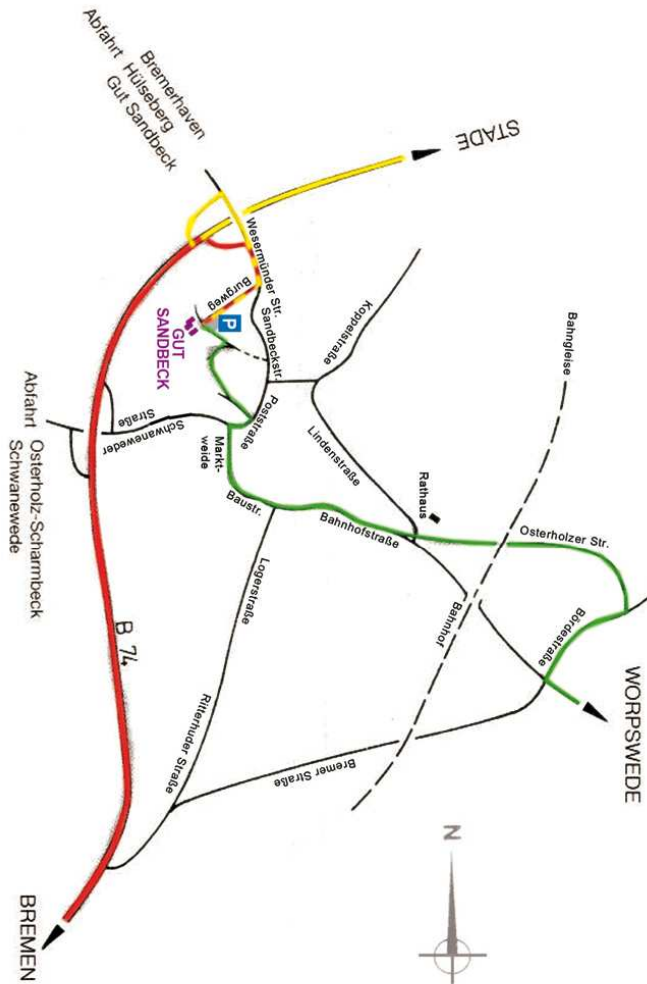

Menschenbilder Annegret Kon und Stephanie Binding

Kunstverein Osterholz e.V.
Gut Sandbeck
Sandbeckstr. 13
27711 Osterholz-Scharmbeck

Telefon: 04791 57838
eMail: kunstverein@osterholz.eu
Internet: www.kunstverein-osterholz.de
Konten: Nr. 5 441 000 bei der Volksbank eG, OHZ (BLZ 291623 94)
Nr. 211 664 bei der Kreissparkasse Osterholz (BLZ 291 523 00)

Einladung